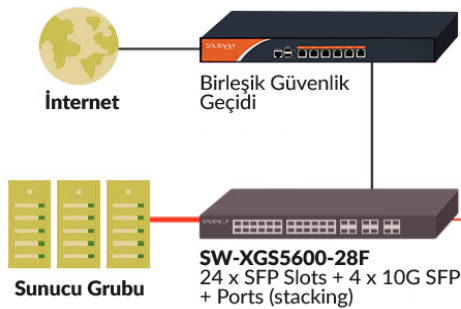

Kullanım Kolaylıđı

Solidway PoE web yönetilebilir ürün ailesinin kurulumu ve kullanımı oldukça kolaydır. Herhangi bir ilave yazılımın konfigürasyonuna ve kurulumuna gereksinim yoktur. Kurumsal düzeyde donanım tasarımına sahip web yönetilebilir akıllı switch ailesi, orta ölçekteki işletmelerin ağlarına yüksek kalite ve sağlamlık getirir. Yönetilebilir PoE switch modelleri VLAN, IGMP Snooping veya daha fazla özelliklerde ađınızı yapılandırmanıza izin verirler.

Neden Solidway Gigabit POE Switchler?

Solidway Networks uçtan uca çok geniş yelpazede network çözümleri sunar. Solidway, Gbit switch ailesi yüksek kapasitede performans sunar. İhtiyacınıza yönelik ürünü kolayca kendiniz tesbit edip en ekonomik bir şekilde tedarik edebilirsiniz. Ayrıca Solidway ürünleri üretim aşamasında en kaliteli donanım bileşenlerini kullanır. %100 yerli AR-GE sistemine sahip Solidway, fiyat,kalite ve nitelik parametresinde dengeli konumda olup bütçenizi korumak için ideal bir seçimdir.

Uyumlu Standartlar

- 802.3 af/at Ethernet üzerinden güç
- Her port için 15.4/30 W (IEEE802.3af/at) Desteđi
- Tüm Portlarda Otomatik-MDI/MIDX
- Fansız Tasarım
- Otomatik PoE cihaz Algılaması