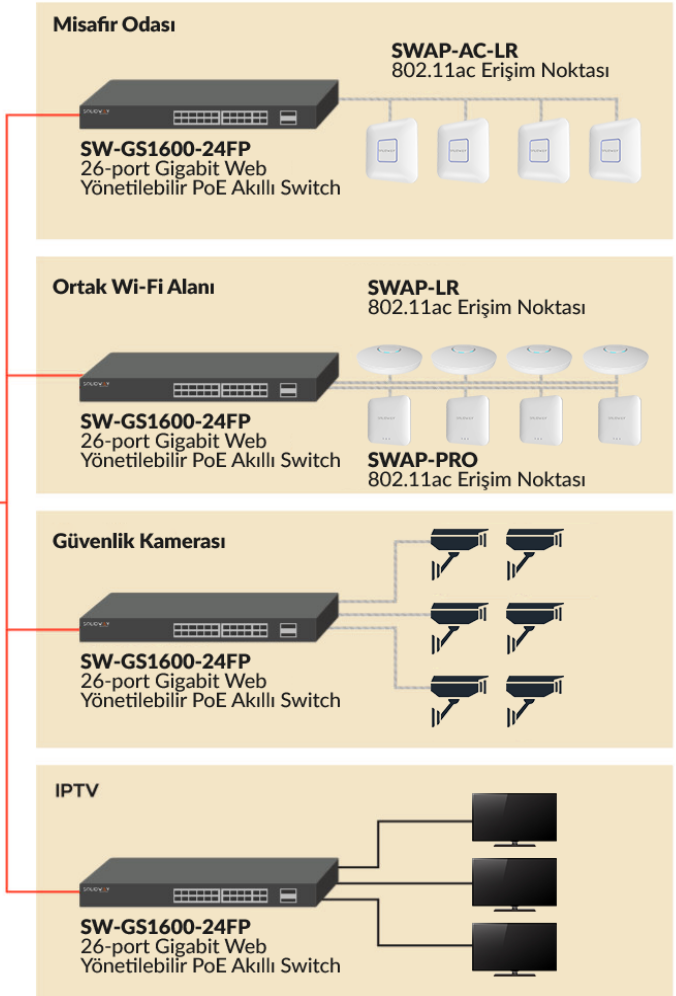

- IEEE802.1 Q statik VLAN (128 grup, statik)
- IEEE802.1p Servis sınıfı (CoS)
- Port bazlı QoS
- DSCP bazlı QoS
- IEEE802.3 ve bağlantı birleştirme SNMP v1, V2c, v3
- RFC 1213 MIB II
- RFC 1643 Ethernet arayüzü MIB
- RFC 1493 köprü MIB
- RMON Grup 1,2,3,9
- RFC 2131 DHCP istemcisi
- IEEE802.1x
- Kilitli MAC adresleri tarafından sağlanan port güvenlik
- MAC ACL
- IEEE 802.3u 100BASE-TX Ethernet
- IEEE 802.3ab 1000BASE-T Ethernet
- IEEE 802.3z 1000BASE-X
- IEEE 802.3az EEE desteđi
- IEEE 802.3x akış kontrolü
- IEEE 802.1AB LLDP/LLDP-MED
- IEEE 802.3ad LACP toplaması
- IEEE 802.1D Yayılma Tree Protokolü (STP)
- IEEE 802.1w Hızlı Kapsayan Tree Protokolü (RSTP)
- IEEE 802.1s Çoklu Kapsayan Tree Protokolü (MSTP)
- IEEE 802.1Q VLAN etiketleme
- IEEE 802.1p Hizmet Sınıfı (CoS) önceliklendirme
- IEEE 802.1X bağlantı noktası kimlik doğrulaması
- Otomatik MDI/MID-X