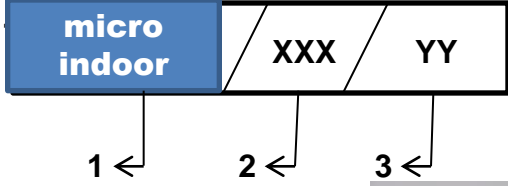

TEKNİK ÖZELLİKLER

Güç tüketimi	: 4 W
Çalışma voltajı	: standart: 12V DC, opsiyon: 24V DC
Çalışma sıcaklığı	: - 20° C, + 40° C,
Kablo	: 2x0.5 mm2 , 0,5 m
Gövde malzemesi	: Alüminyum
Kaplama	: Eloksal
Renk	: Siyah
Cıvata ve pullar	: Siyah paslanmaz kaplamalı
Boyutlar	: 45x65x30mm(ayak hariç)
Ağırlık	: 150 gr
Işıma açıları	: 25°, 45°, 60°, 90° (iç ortamda verim açısından 90° kullanılması önerilir)

Tavana montaj

Öngörülen Kullanım Ömrü : 7 yıl

ÜRÜN KODLAMASI

1. Model : **micro indoor**
 2. Dalga Boyu : 850 nm, 940 nm
 3. Işıma Açıları : 25°, 45°, 60°, 90°, 120°
- Örnek: **micro indoor 850 / 45**

Kamera altına montaj

Duvara montaj

850 nm ile MUTLAK KARANLIKTA GÖRÜNTÜ ALINAN MESAFELER

AÇI	Mesafe
25°	100m+
45°	50m
90°	30m

"micro indoor" 90°, off ve on